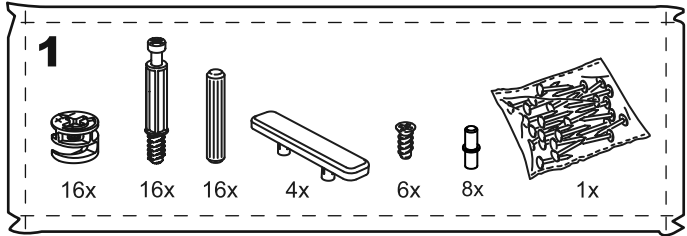

СИРИУС

стеллаж 1 ящик 78x190

стеллаж 1 ящик 39x190

стеллаж 1 ящик 78x190

№ поз.	Наименование	Кол-во	Габаритные размеры, мм
1	боковая стенка левая	1	1884×330×16
2	боковая стенка правая	1	1884×330×16
3	крышка	1	782×348×16
4	полка/дно	1	748×325,5×18
5	полка	1	748×300×18
6	полка съемная	2	747×300×18
7	цоколь	2	748×65×16
8	фасад	1	777×285×16
9	боковая стенка ящика левая	1	325×206×12
10	боковая стенка ящика правая	1	325×206×12
11	задняя стенка ящика	1	705×206×12
12	дно ящика	1	710×314×3
13	задняя стенка (двойная)	1	1835×768×2,5

1

ø15x12
16x

16x

ø6x30
16x

4x

ø5x11
6x

ø5/6,8x16
8x

ø1,9x20
1x

2

ø15x10
4x

4x

ø6x30
4x

ø6,8x40
4x

ø5x11
4x

1x

1x

M4x20
2x

75x15
2x

ø4x16
2x

ø16x1
4x

1x

L250 H35
1x

1

2